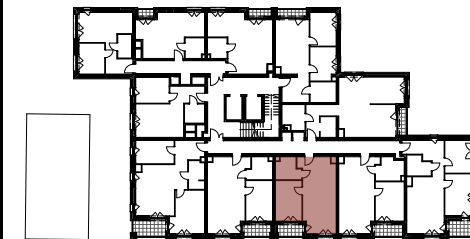

Rodzaje ścian

- ściany z możliwością demontażu
- ściany bez możliwości demontażu

Rodzaje okien

- R/U rozwierno uchylne
- R rozwierno
- S stałe

# KAPITANAT

GARBARY

2 piętro 2 pokoje

zestawienie powierzchni	[m <sup>2</sup> ]
01 Korytarz	6,75
02 Łazienka	5,69
03 Sypialnia	11,98
04 Salon + aneks kuchenny	21,85
<b>razem</b>	<b>46,27</b>
05 Loggia	3,41