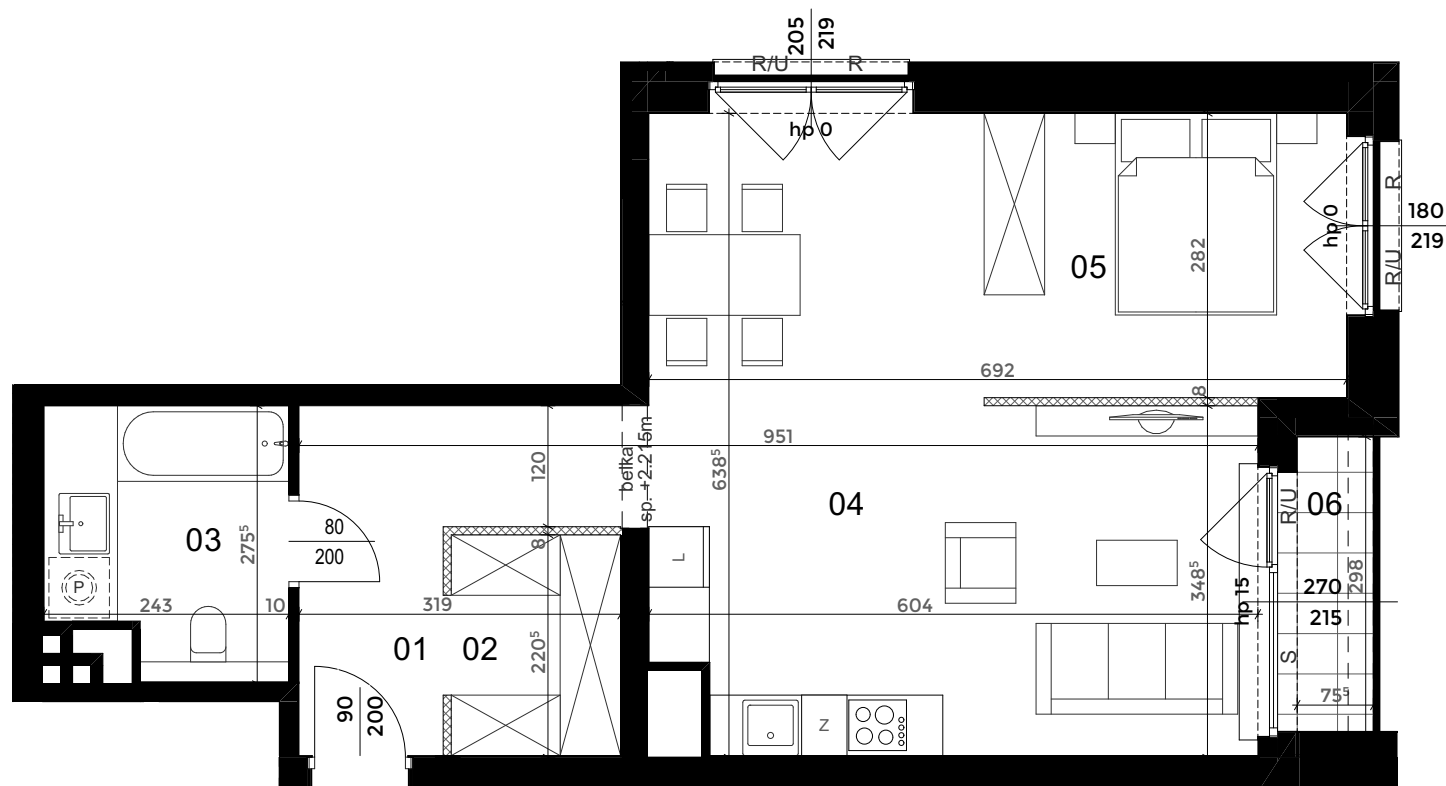

#### Rodzaje ścian

- ściany z możliwością demontażu
- ściany bez możliwości demontażu

#### Rodzaje okien

- R/U rozwierno uchylne
- R rozwierno
- S stałe

zestawienie powierzchni		[m <sup>2</sup> ]
01	Korytarz	7,09
02	Wnęka garderobiana	3,76
03	Łazienka	6,08
04	Salon + aneks kuchenny	30,36
05	Aneks sypialny	10,14
razem		57,43
06	Loggia	2,20