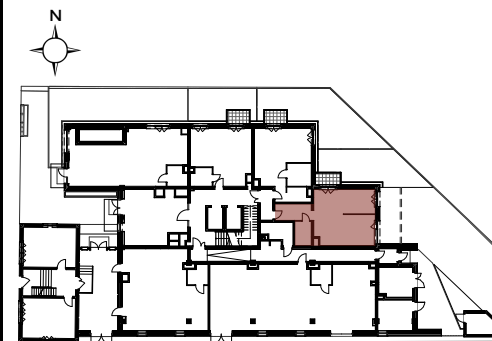

Proxin

Biuro sprzedaży
ul. Meissnera 4/U3, 60-408 Poznań
sprzedaz@kapitanatgarbary.pl, +48 61 671 18 05
www.kapitanatgarbary.pl

Nota prawna: Powierzchnie pomieszczeń obliczono wg normy PN-ISO 9836:2022-07 na poziomie podłogi z uwzględnieniem wykończenia ścian (nie licząc listew cokołowych i progów). Wymiary oraz powierzchnie mają charakter poglądowy i mogą różnić się nieznacznie od powierzchni rzeczywistych po wybudowaniu budynku. Aranżacja pomieszczeń jest tylko propozycją, ma charakter poglądowy i nie stanowi oferty handlowej.

102/03