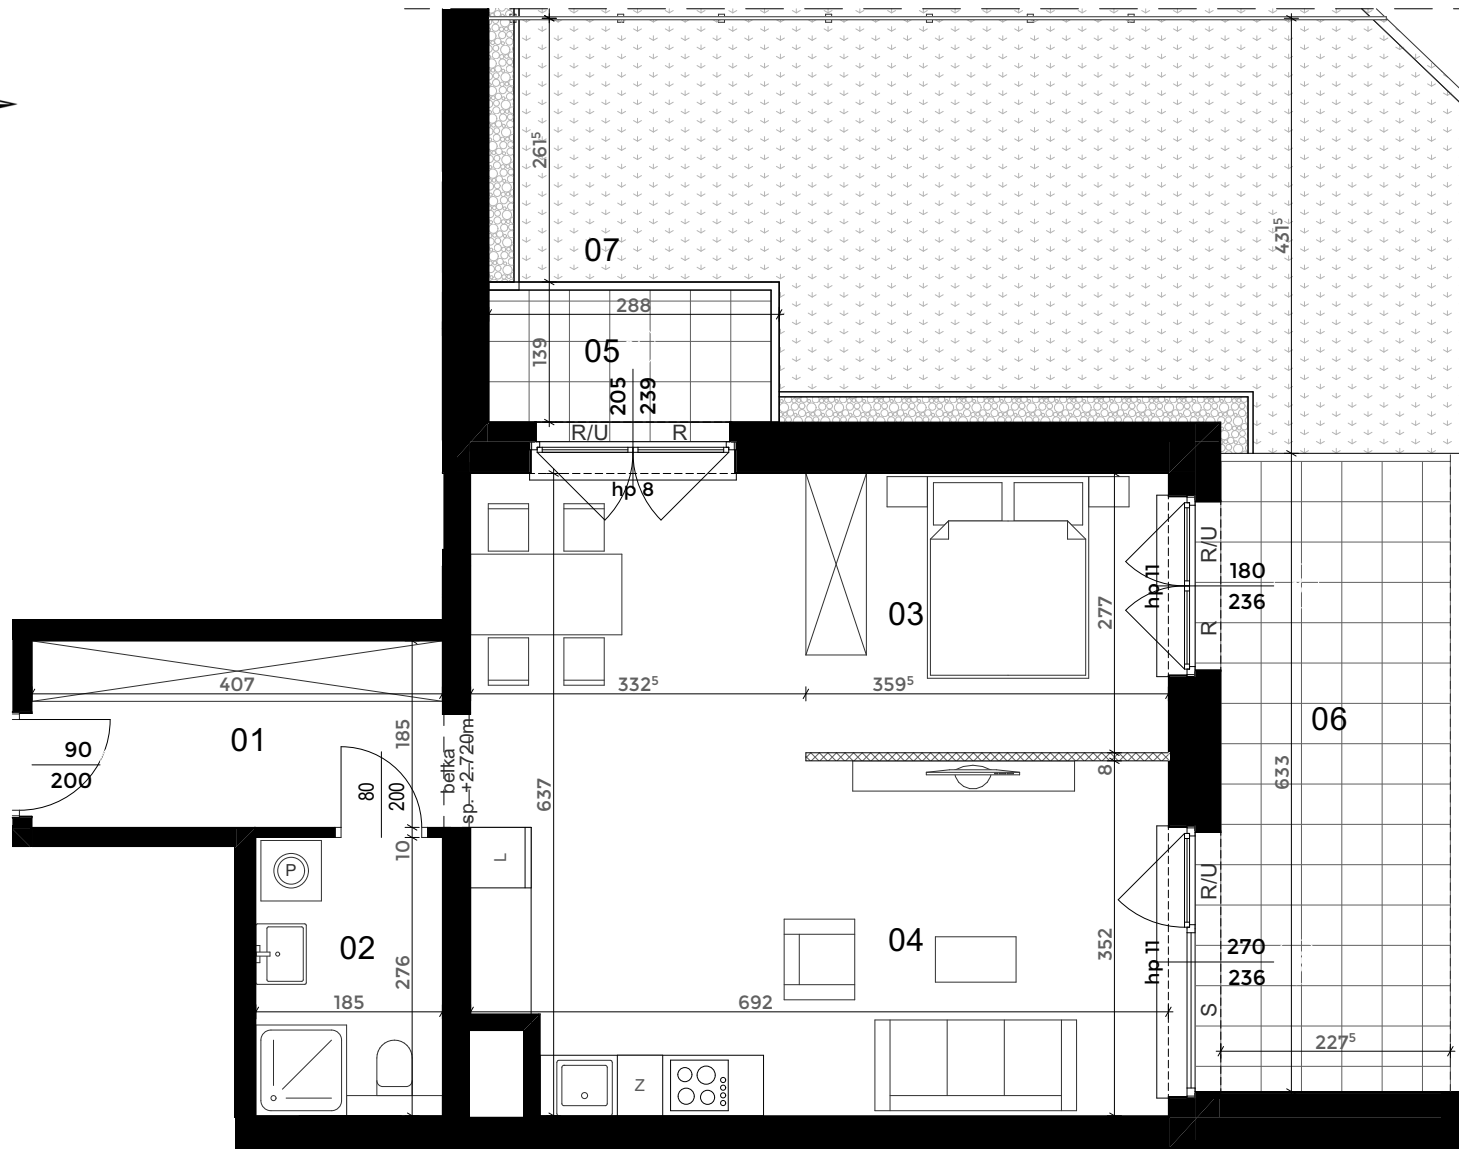

KAPITANAT

GARBARY

0 piętro 1 pokoje

zestawienie powierzchni [m²]

01	Korytarz	7,83
02	Łazienka	5,11
03	Aneks sypialny	9,96
04	Salon + aneks kuchenny	33,15
razem		56,05
05	Taras	4,00
06	Taras	13,24
07	Ogródek	41,27

Nota prawna: Powierzchnie pomieszczeń obliczono wg normy PN-ISO 9836:2022-07 na poziomie podłogi z uwzględnieniem wykończenia ścian (nie licząc listew cokołowych i progów). Wymiary oraz powierzchnie mają charakter poglądowy i mogą różnić się nieznacznie od powierzchni rzeczywistych po wybudowaniu budynku. Aranżacja pomieszczeń jest tylko propozycją, ma charakter poglądowy i nie stanowi oferty handlowej.