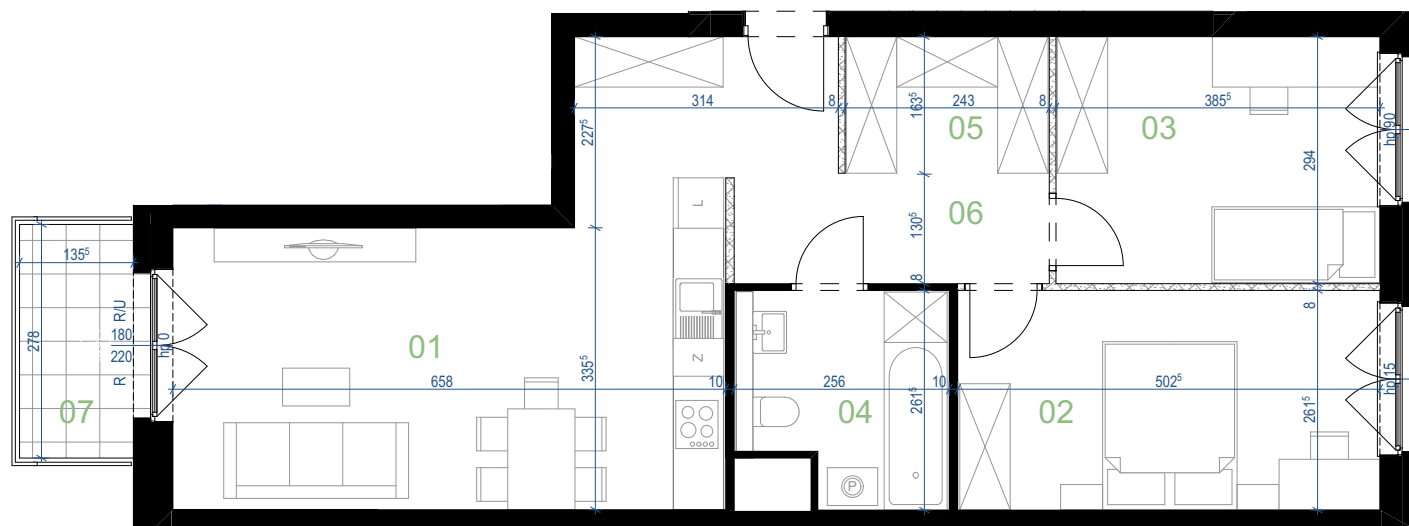

**Nowe
Ogrody**
8.0

3D/5

2 PIĘTRO

3 POKOJE

0 1 2 3 4 [m]

ŚCIANY Z MOŻLIWOŚCIĄ DEMONTAŻU
 ŚCIANY NIEROZBIERALNE

OZNACZENIA RODZAJU
SKRZYDEŁ OKIENNYCH:
R/U - ROZWIERNO UCHYLNE
R - ROZWIERNIE
S - STAŁE

ZESTAWIENIE POWIERZCHNI [m²]

01	Salon + aneks	23,15
02	Sypialnia	13,14
03	Sypialnia	11,33
04	Łazienka	6,00
05	Szafa	3,95
06	Korytarz	10,14
RAZEM		67,71 m²
07	Balkon	3,77