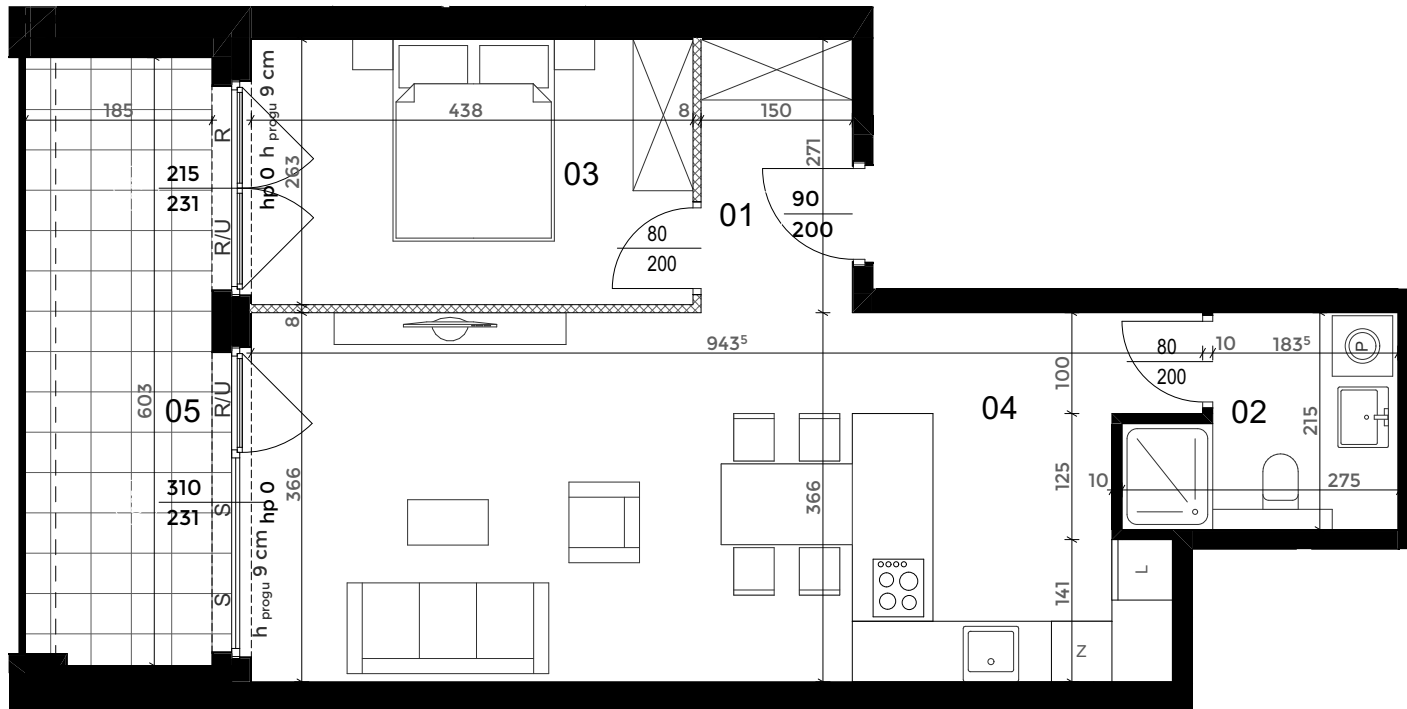

# KAPITANAT GARBARY

7 piętro 2 pokoje

zestawienie powierzchni [m <sup>2</sup> ]	
01 Korytarz	4,08
02 Łazienka	4,89
03 Sypialnia	11,52
04 Salon + aneks kuchenny	32,98
<b>razem</b>	<b>53,47</b>
05 Loggia	11,11

#### Rodzaje ścian

- ściany z możliwością demontażu
- ściany bez możliwości demontażu

Nota prawna: Powierzchnie pomieszczeń obliczono wg normy PN-ISO 9836:2022-07 na poziomie podłogi z uwzględnieniem wykończenia ścian (nie licząc listew cokołowych i progów). Wymiary oraz powierzchnie mają charakter poglądowy i mogą różnić się nieznacznie od powierzchni rzeczywistych po wybudowaniu budynku. Aranżacja pomieszczeń jest tylko propozycją, ma charakter poglądowy i nie stanowi oferty handlowej.