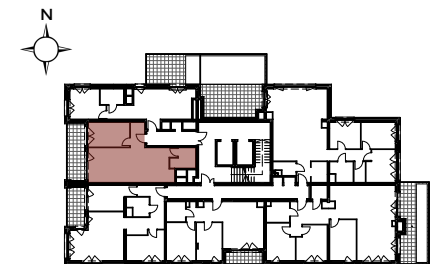

Proxin

Biuro sprzedaży
ul. Meissnera 4/U3, 60-408 Poznań
sprzedaz@kapitanatgarbary.pl, +48 61 671 18 05
www.kapitanatgarbary.pl

Nota prawna: Powierzchnie pomieszczeń obliczono wg normy PN-ISO 9836:2022-07 na poziomie podłogi z uwzględnieniem wykończenia ścian (nie licząc listew cokołowych i progów). Wymiary oraz powierzchnie mają charakter poglądowy i mogą różnić się nieznacznie od powierzchni rzeczywistych po wybudowaniu budynku. Aranżacja pomieszczeń jest tylko propozycją, ma charakter poglądowy i nie stanowi oferty handlowej.

102/66