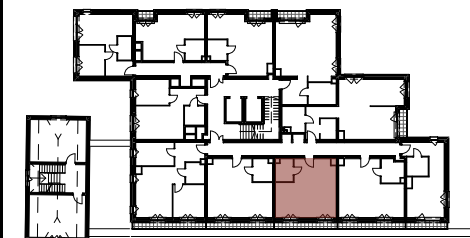

Rodzaje ścian

- ściany z możliwością demontażu
- ściany bez możliwości demontażu

Rodzaje okien

- R/U rozwierno uchylne
- R rozwierno
- S stałe

KAPITANAT

GARBARY

zestawienie powierzchni	[m ²]
01 Korytarz	5,90
02 Łazienka	4,29
03 Aneks sypialny	10,84
04 Salon + aneks kuchenny	17,99
razem	39,02
05 Loggia	4,22