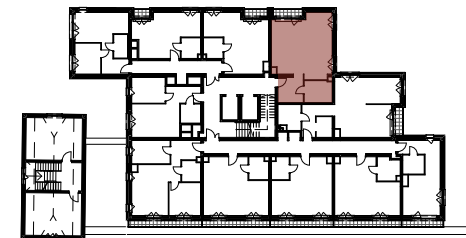

Rodzaje ścian

- ściany z możliwością demontażu
- ściany bez możliwości demontażu

Rodzaje okien

- R/U rozwierno uchylne
- R rozwierno
- S stałe

KAPITANAT

GARBARY

zestawienie powierzchni	[m ²]
01 Korytarz	7,52
02 Łazienka	6,77
03 Aneks sypialny	10,19
04 Salon + aneks kuchenny	29,82
razem	54,30
05 Loggia	2,17