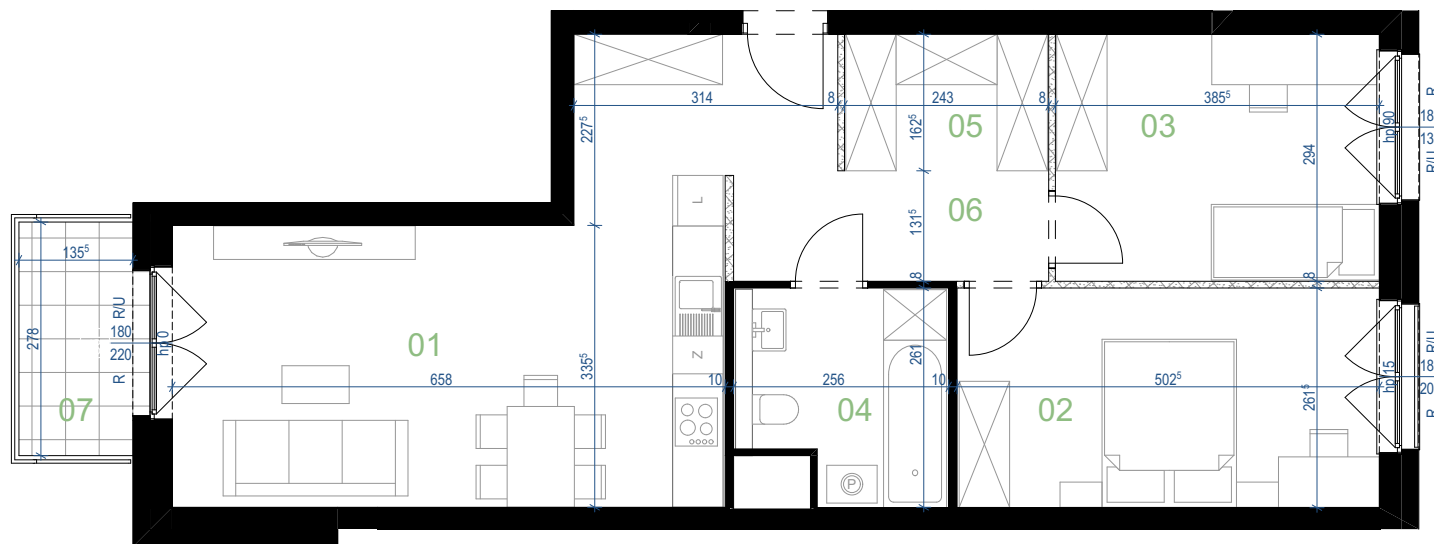

**Nowe  
Ogrody**  
8.0

**3D/8**

**3**

PIĘTRO

**3**

POKOJE

0 1 2 3 4 [m]

ŚCIANY Z MOŻLIWOŚCIĄ DEMONTAŻU

ŚCIANY NIEROZBIERALNE

OZNACZENIA RODZAJU  
SKRZYDEŁ OKIENNYCH:  
R/U - ROZWIERNO UCHYLNE  
R - ROZWIERNY  
S - STAŁE

ZESTAWIENIE POWIERZCHNI [m<sup>2</sup>]

01	Salon + aneks	23,15
02	Sypialnia	13,14
03	Sypialnia	11,33
04	Łazienka	5,99
05	Szafa	3,95
06	Korytarz	10,14
<b>RAZEM</b>		<b>67,70 m<sup>2</sup></b>
07	Balkon	3,77