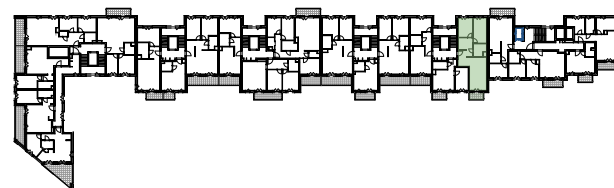

**Nowe  
Ogrody**  
8.0

**3D/8**

**3**

PIĘTRO

**3**

POKOJE

0 1 2 3 4 [m]

ŚCIANY Z MOŻLIWOŚCIĄ DEMONTAŻU

ŚCIANY NIEROZBIERALNE

OZNACZENIA RODZAJU  
SKRZYDEŁ OKIENNYCH:  
R/U - ROZWIERNO UCHYLNE  
R - ROZWIERNY  
S - STAŁE

ZESTAWIENIE POWIERZCHNI [m<sup>2</sup>]

01	Salon + aneks	23,15
02	Sypialnia	13,14
03	Sypialnia	11,33
04	Łazienka	5,99
05	Szafa	3,95
06	Korytarz	10,14
<b>RAZEM</b>		<b>67,70 m<sup>2</sup></b>
07	Balkon	3,77