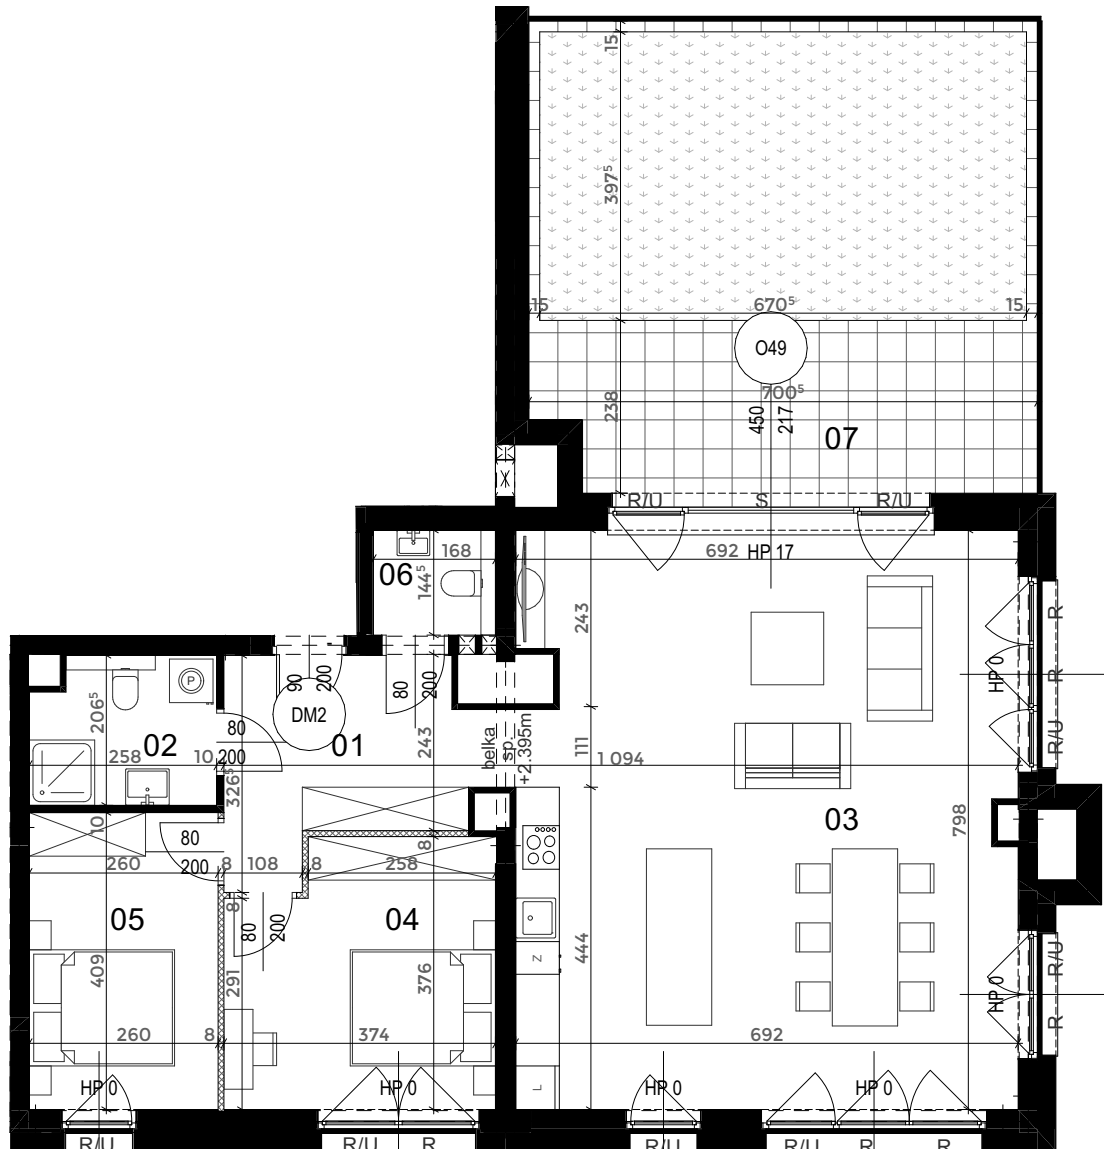

KAPITANAT GARBARY

8 piętro 3 pokoje

Rodzaje ścian

- ściany z możliwością demontażu
- ściany bez możliwości demontażu

Rodzaje okien

- R/U rozwierno uchylne
- R rozwierno
- S stałe

zestawienie powierzchni [m²]

01 Korytarz	9,58
02 Łazienka	5,07
03 Salon + aneks kuchenny	54,48
04 Sypialnia	13,08
05 Sypialnia	10,63
06 WC	2,43
razem	95,27
07 Taras	44,82

Proxin

Biuro sprzedaży
ul. Meissnera 4/U3, 60-408 Poznań
sprzedaz@kapitanatgarbary.pl, +48 61 671 18 05
www.kapitanatgarbary.pl

Nota prawna: Powierzchnie pomieszczeń obliczono wg normy PN-ISO 9836:2022-07 na poziomie podłogi z uwzględnieniem wykończenia ścian (nie licząc listew cokołowych i progów). Wymiary oraz powierzchnie mają charakter poglądowy i mogą różnić się nieznacznie od powierzchni rzeczywistych po wybudowaniu budynku. Aranżacja pomieszczeń jest tylko propozycją, ma charakter poglądowy i nie stanowi oferty handlowej.