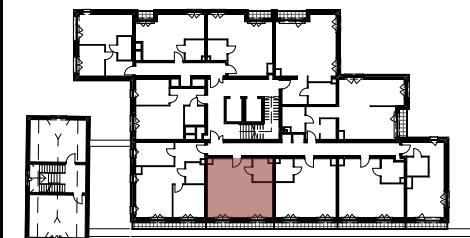

Rodzaje ścian

-  ściany z możliwością demontażu
-  ściany bez możliwości demontażu

Rodzaje okien

- R/U rozwierno uchylne
- R rozwierno
- S stałe

KAPITANAT GARBARY

zestawienie powierzchni	[m ²]
01 Korytarz	5,33
02 Łazienka	4,84
03 Aneks sypialny	11,28
04 Salon + aneks kuchenny	20,76
razem	42,21
05 Loggia	4,54