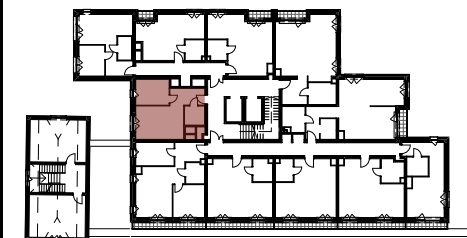

Rodzaje ścian

- ściany z możliwością demontażu
- ściany bez możliwości demontażu

Rodzaje okien

- R/U rozwierno uchylne
- R rozwierno
- S stałe

KAPITANAT

GARBARY

1 piętro **2** pokoje

zestawienie powierzchni [m²]

Nota prawna: Powierzchnie pomieszczeń obliczono wg normy PN-ISO 9836:2022-07 na poziomie podłogi z uwzględnieniem wykończenia ścian (nie licząc listew cokołowych i progów). Wymiary oraz powierzchnie mają charakter poglądowy i mogą różnić się nieznacznie od powierzchni rzeczywistych po wybudowaniu budynku. Aranżacja pomieszczeń jest tylko propozycją, ma charakter poglądowy i nie stanowi oferty handlowej.