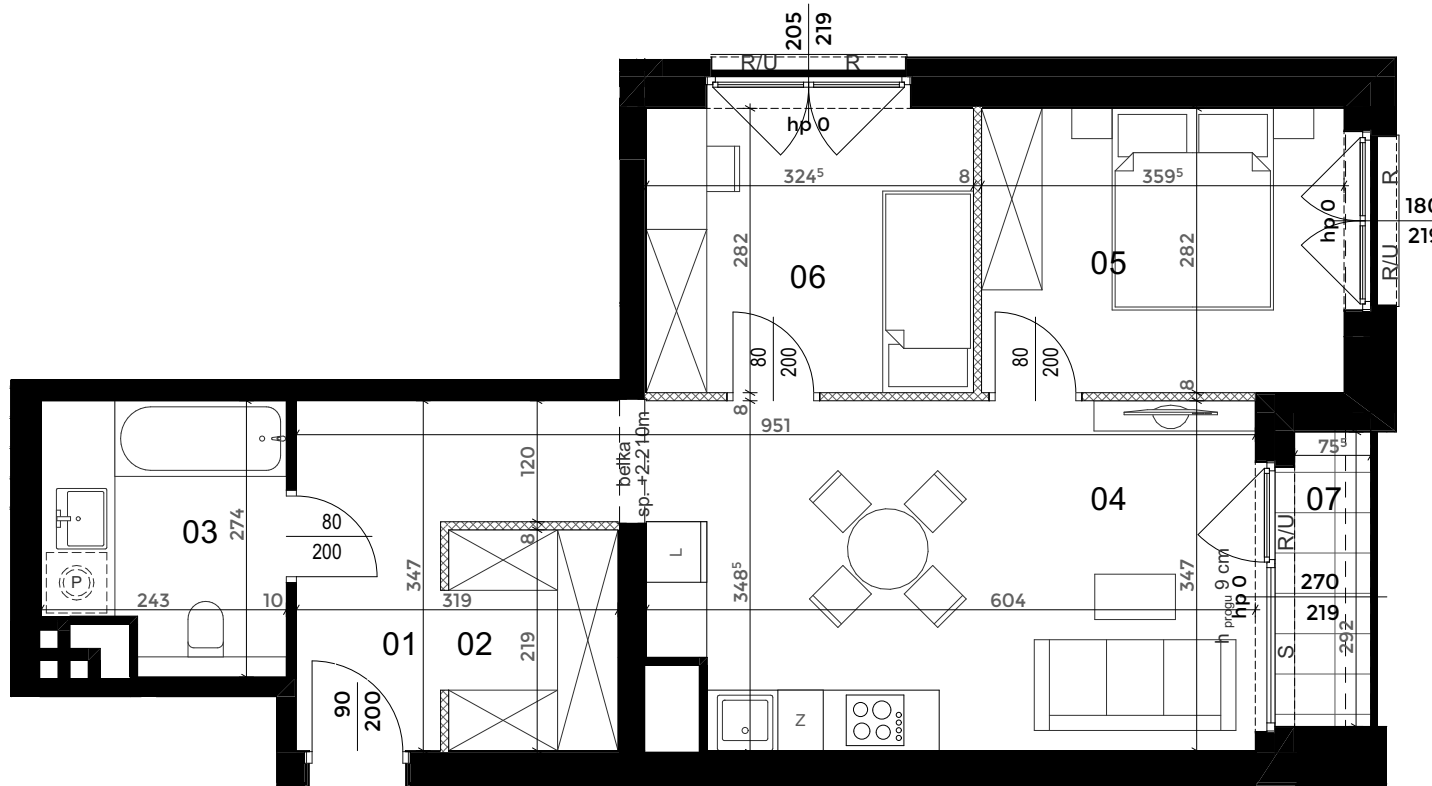

KAPITANAT

GARBARY

3 piętro 1 pokoje

Rodzaje ścian

- ściany z możliwością demontażu
- ściany bez możliwości demontażu

Rodzaje okien

- R/U rozwierno uchylne
- R rozwierno
- S stałe

zestawienie powierzchni		[m ²]
01	Korytarz	7,09
02	Wnęka garderobiana	3,76
03	Łazienka	6,09
04	Salon + aneks kuchenny	20,73
05	Sypialnia	10,14
06	Sypialnia	9,15
razem		56,96
07	Loggia	2,20