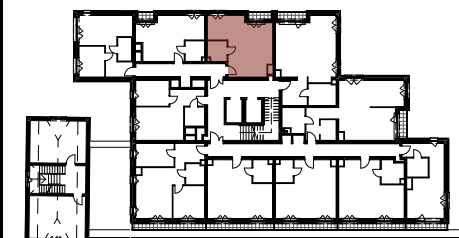

Rodzaje ścian

-  ściany z możliwością demontażu
-  ściany bez możliwości demontażu

Rodzaje okien

- R/U rozwierno uchylne
- R rozwierno
- S stałe

KAPITANAT

GARBARY

zestawienie powierzchni [m²]

01	Korytarz	5,57
02	Łazienka	4,36
03	Aneks sypialny	8,86
04	Salon + aneks kuchenny	18,97
razem		37,76
05	Loggia	1,70