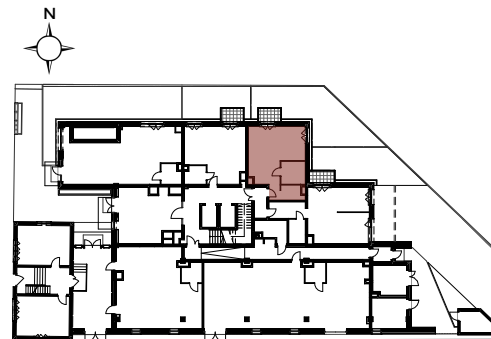

Rodzaje ścian

- ściany z możliwością demontażu
- ściany bez możliwości demontażu

Rodzaje okien

- R/U rozwierno uchylne
- R rozwierno
- S stałe

# KAPITANAT

GARBARY

0 piętro 1 pokoje

zestawienie powierzchni [m<sup>2</sup>]

01 Korytarz	5,51
02 Wnęka garderobiana	4,10
03 Łazienka	7,00
04 Aneks sypialny	12,07
05 Salon + aneks kuchenny	18,35
<b>razem</b>	<b>47,03</b>
06 Taras	4,20
07 Ogródek	57,18