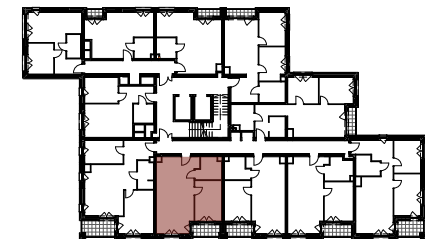

Rodzaje ścian

-  ściany z możliwością demontażu
-  ściany bez możliwości demontażu

Rodzaje okien

- R/U rozwierno uchylne
- R rozwierno
- S stałe

KAPITANAT

GARBARY

5 piętro 2 pokoje

zestawienie powierzchni	[m ²]
01 Korytarz	6,74
02 Łazienka	5,80
03 Sypialnia	12,22
04 Salon + aneks kuchenny	25,47
razem	50,23
05 Loggia	3,61